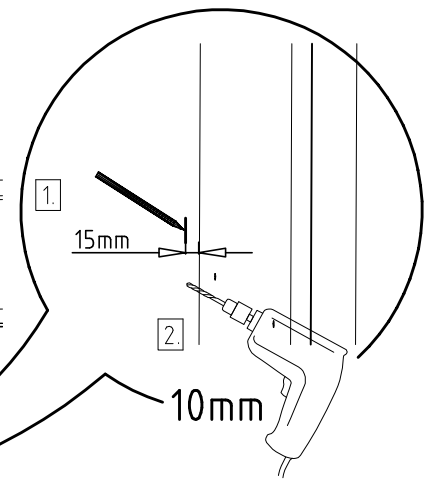

980758

SHS 110

 111 102	<b>A</b> 2x	 111 610	<b>L7</b> 16x	 111 174	<b>J1</b> 1x
 111 103	<b>C</b> 2x	 112 405	<b>K23</b> 64.3 mm 1x	 4 X 15mm 121 120	<b>SP14</b> 1x

980758

19.08.13 / 05.01.15

01 15

1/4

1

K22  
1088mm  
112 404

2

3

4

5

Modell/Model/Modèle

\_\_\_\_\_

\_\_\_\_\_