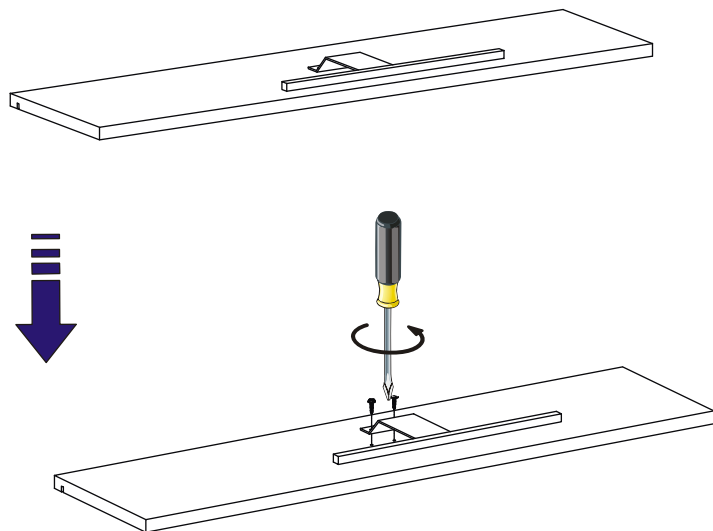

787835 FS-3014-120-CW

PL- Ten produkt zawiera źródła światła o klasie efektywności energetycznej „F”

DE- Diese Produkte enthalten Lichtquellen der Energieeffizienzklasse „F”

CS- Tento výrobek obsahuje světelný zdroj třídy energetické účinnosti „F”