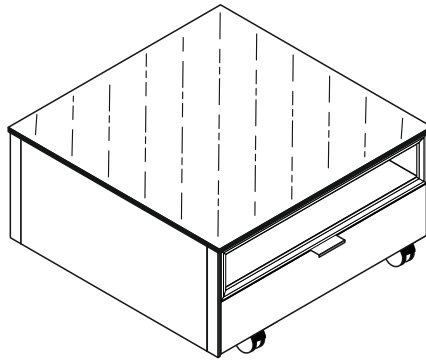

(HU) Szerelési útmutató

(RO) Instrucțiuni de montaj

(PL) Instrukcja montażu

(SK) Návod na montáž

0731_CT-02 Couchtisch

Service • Assistenza • Dienstverlening • Servis
Servis • Szerviz • Сервисная служба

			<p>Colli 1/1: ① ② ③ ④ ⑤ ⑥ ⑦ ⑧ ⑨ ⑩ ⑪ ⑫ ⑬ ⑭</p> <p>⑮ ⑯ ⑰ Beutel 1/2, 2/2</p>