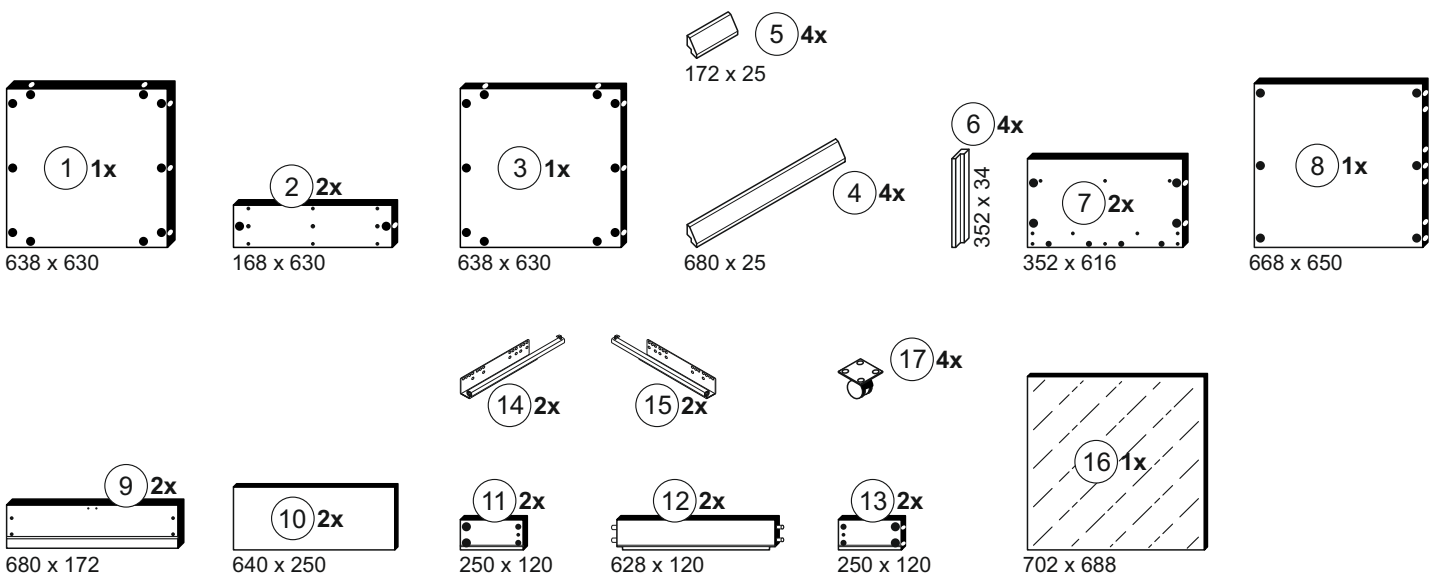

Beutel 1/2

1-33		1-70		1-80		1-90		1-200		1-205	
16x	4x17	4x	3x30	4x	3,5x13	8x	3,5x20	8x	6,3x13	6x	6,3x25
2-08		2-10		2-20							
8x		38x	h=12mm	46x							

Beutel 2/2

2-103		3-130		5-130		5-185		6-421	
8x	8x30	9x		2x	LEIM	8x		2x	

Colli 1/1