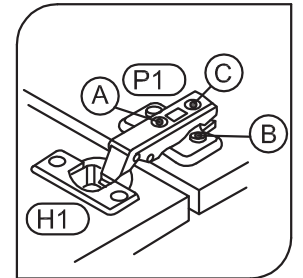

1 Person

20
Min.

Achtung:
Geeignetes Wandbefestigungsmaterial
gegen kippen erhalten Sie im Fachhandel

410 mm

O1 27x60mm x1	F3 R x1
ST x2	F4 L x1
W4 x8	M10 M4x10 mm x2
C3 x16	PM-64 x1

PO x2	PC Ø7/9x5mm x2
-----------------	-----------------------------

PO x2	PC Ø7/9x5mm x2
-----------------	-----------------------------

1 Person

20
Min.

OPTION

05071ZB_Trafo

x1

005052ZB_BEL.

x2