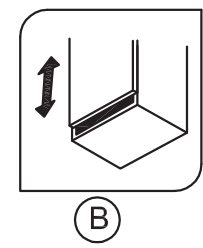

1 Person

20
Min.

Achtung:
Geeignetes Wandbefestigungsmaterial
gegen kippen erhalten Sie im Fachhandel

410 mm

O1 27x60mm x1	F3 R x1
ST x2	F4 L x1
W4 x8	M10 M4x10 mm x2
C3 x16	PM-64 x1

PO x2	PC Ø7/9x5mm x2
-----------------	-----------------------------

PO x2	PC Ø7/9x5mm x2
-----------------	-----------------------------

1 Person

20
Min.

OPTION

05071ZB_Trafo

x1

005052ZB_BEL.

x2