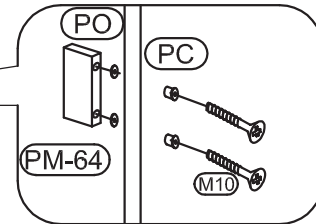

1 Person

20
Min.

Achtung:
Geeignetes Wandbefestigungsmaterial
gegen kippen erhalten Sie im Fachhandel

410 mm

O1 27x60mm x1	F3 R x1
ST x2	F4 L x1
W4 x8	M10 M4x10 mm x2
C3 x16	PM-64 x1

PO x2	PC Ø7/9x5mm x2
-----------------	-----------------------------

PO x2	PC Ø7/9x5mm x2
-----------------	-----------------------------

1 Person

20
Min.

OPTION

05071ZB_Trafo

x1

005052ZB_BEL.

x2