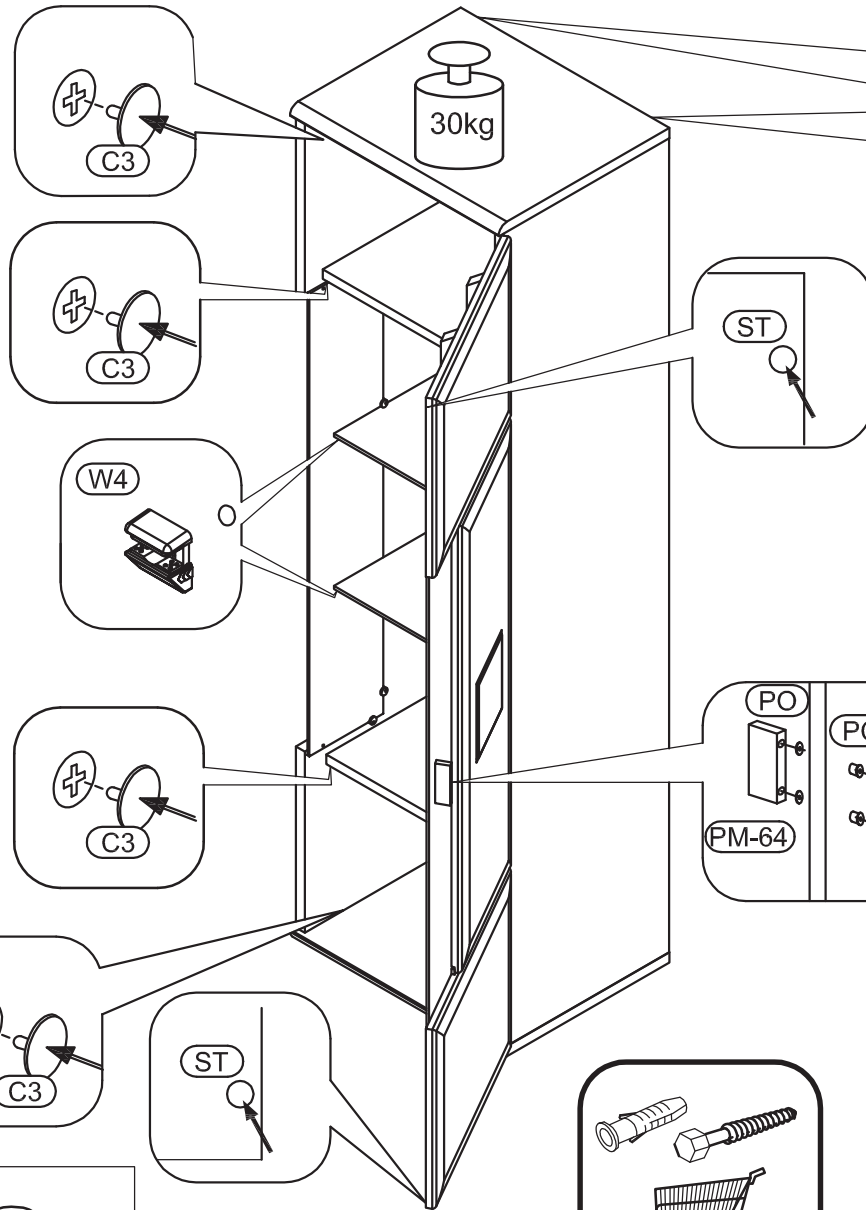

1 Person

20
Min.

Achtung:
Geeignetes Wandbefestigungsmaterial
gegen kippen erhalten Sie im Fachhandel

410 mm

O1 27x60mm x1	F3 R x1
ST x2	F4 L x1
W4 x8	M10 M4x10 mm x2
C3 x16	PM-64 x1

PO x2	PC Ø7/9x5mm x2
-----------------	-----------------------------

PO x2	PC Ø7/9x5mm x2
-----------------	-----------------------------

1 Person

20
Min.

OPTION

05071ZB_Trafo

x1

005052ZB_BEL.

x2