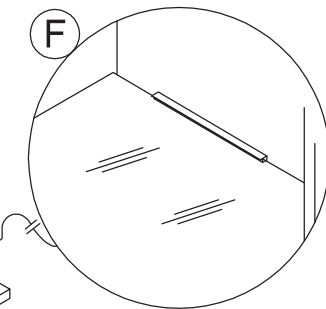

1 Person

20
Min.

Achtung:
Geeignetes Wandbefestigungsmaterial
gegen kippen erhalten Sie im Fachhandel

410 mm

O1 27x60mm x1	F3 R x1
ST x2	F4 L x1
W4 x8	M10 M4x10 mm x2
C3 x16	PM-64 x1

PO x2	PC Ø7/9x5mm x2
-----------------	-----------------------------

PO x2	PC Ø7/9x5mm x2
-----------------	-----------------------------

1 Person

20
Min.

OPTION

05071ZB_Trafo

x1

005052ZB_BEL.

x2