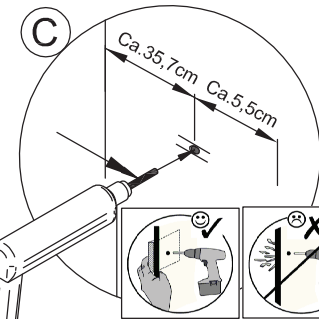

1 Person

20
Min.

Achtung:
Geeignetes Wandbefestigungsmaterial
gegen kippen erhalten Sie im Fachhandel

410 mm

O1 27x60mm x1	F3 R x1
ST x2	F4 L x1
W4 x8	M10 M4x10 mm x2
C3 x16	PM-64 x1

PO x2	PC Ø7/9x5mm x2
-----------------	-----------------------------

PO x2	PC Ø7/9x5mm x2
-----------------	-----------------------------

1 Person

20
Min.

OPTION

05071ZB_Trafo

x1

005052ZB_BEL.

x2