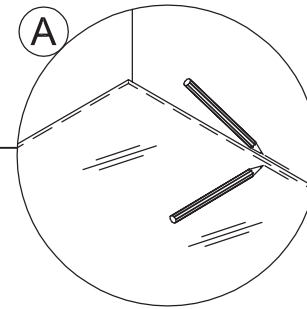

1 Person

20
Min.

Achtung:
Geeignetes Wandbefestigungsmaterial
gegen kippen erhalten Sie im Fachhandel

410 mm

O1 27x60mm x1	F3 R x1
ST x2	F4 L x1
W4 x8	M10 M4x10 mm x2
C3 x16	PM-64 x1

PO x2	PC Ø7/9x5mm x2
-----------------	-----------------------------

PO x2	PC Ø7/9x5mm x2
-----------------	-----------------------------

1 Person

20
Min.

OPTION

05071ZB_Trafo

x1

005052ZB_BEL.

x2