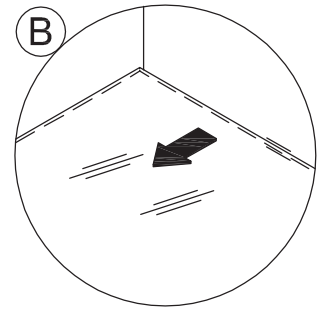

1 Person

20
Min.

Achtung:
Geeignetes Wandbefestigungsmaterial
gegen kippen erhalten Sie im Fachhandel

410 mm

O1 27x60mm x1	F3 R x1
ST x2	F4 L x1
W4 x8	M10 M4x10 mm x2
C3 x16	PM-64 x1

PO x2	PC Ø7/9x5mm x2
-----------------	-----------------------------

PO x2	PC Ø7/9x5mm x2
-----------------	-----------------------------

1 Person

20
Min.

OPTION

05071ZB_Trafo

x1

005052ZB_BEL.

x2