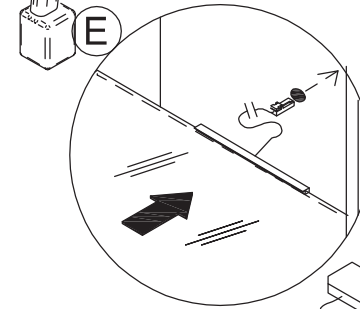

1 Person

20
Min.

Achtung:
Geeignetes Wandbefestigungsmaterial
gegen kippen erhalten Sie im Fachhandel

410 mm

O1 27x60mm x1	F3 R x1
ST x2	F4 L x1
W4 x8	M10 M4x10 mm x2
C3 x16	PM-64 x1

PO x2	PC Ø7/9x5mm x2
-----------------	-----------------------------

PO x2	PC Ø7/9x5mm x2
-----------------	-----------------------------

1 Person

20
Min.

OPTION

05071ZB_Trafo

x1

005052ZB_BEL.

x2