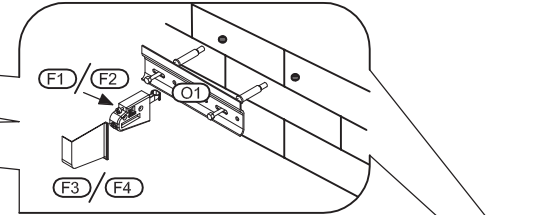

1 Person

20
Min.

Achtung:
Geeignetes Wandbefestigungsmaterial
gegen kippen erhalten Sie im Fachhandel

410 mm

O1 27x60mm x1	F3 R x1
ST x2	F4 L x1
W4 x8	M10 M4x10 mm x2
C3 x16	PM-64 x1

PO x2	PC Ø7/9x5mm x2
-----------------	-----------------------------

PO x2	PC Ø7/9x5mm x2
-----------------	-----------------------------

1 Person

20
Min.

OPTION

05071ZB_Trafo

x1

005052ZB_BEL.

x2