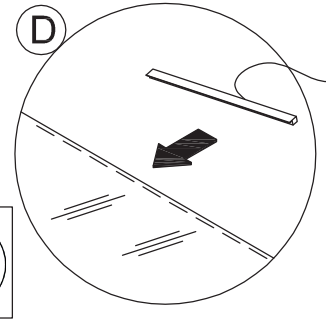

1 Person

20
Min.

Achtung:
Geeignetes Wandbefestigungsmaterial
gegen kippen erhalten Sie im Fachhandel

410 mm

O1 27x60mm x1	F3 R x1
ST x2	F4 L x1
W4 x8	M10 M4x10 mm x2
C3 x16	PM-64 x1

PO x2	PC Ø7/9x5mm x2
-----------------	-----------------------------

PO x2	PC Ø7/9x5mm x2
-----------------	-----------------------------

1 Person

20
Min.

OPTION

05071ZB_Trafo

x1

005052ZB_BEL.

x2