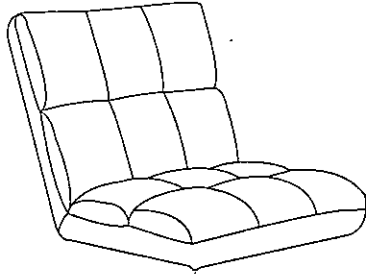

# ALBA LOUNGE CHAIR

---

503743 00

ALBA  
0000089816  
Loungestuhl  
VIC Dusty 18 rose

Colli  
1 von 1

Lieferant: 70848

①

620×610×850mm

②

810×600×350mm

A×4  M6×25mm	B×1  M6	C×4  φ10*φ6*2mm	D×4  φ14*φ6*1mm
---	--	--	--