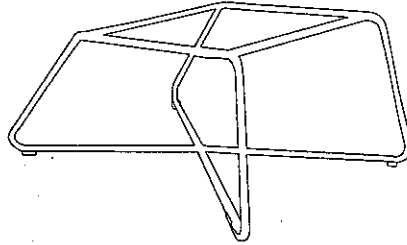

# ALBA LOUNGE CHAIR

---

503743 00

ALBA  
0000089816  
Loungestuhl  
VIC Dusty 18 rose

Colli  
1 von 1

Lieferant: 70848

①

620×610×850mm

②

810×600×350mm

A×4  M6×25mm	B×1  M6	C×4  φ10*φ6*2mm	D×4  φ14*φ6*1mm
---	--	--	--