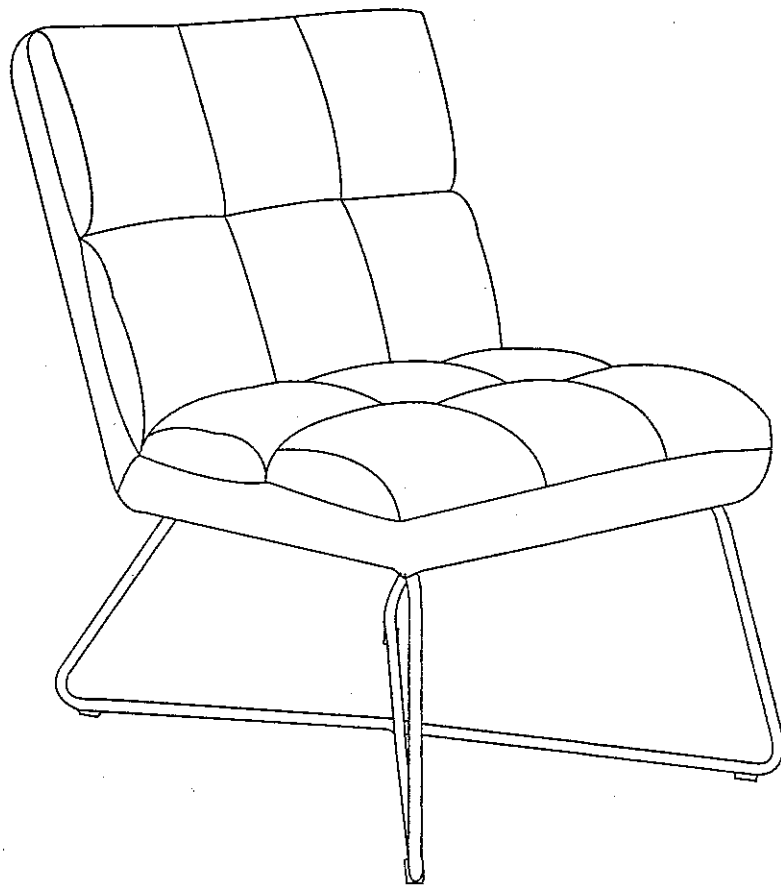

# ALBA LOUNGE CHAIR

---

503743 00

ALBA  
0000089816  
Loungestuhl  
VIC Dusty 18 rose

Colli  
1 von 1

Lieferant: 70848

①

620×610×850mm

②

810×600×350mm

A×4  M6×25mm	B×1  M6	C×4  φ10*φ6*2mm	D×4  φ14*φ6*1mm
---	--	--	--