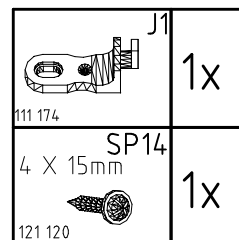

980754

S-KLD

1629x500x15

964 x 500 x 18

3x 475 x 500 x 18

111 102

111 103

111 610

112 403

111 174

121 120

424mm

4 X 15mm

980754

26.01.15 / -

01 15

1/4

1

K10  
100cm  
112 400

A

2

3

4

5