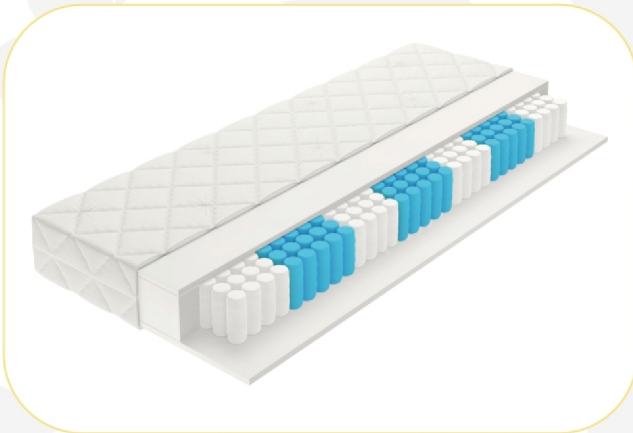

Optima TFK

Star

Hit

Star

AloeVera

Matratze mit verlustloser Kombination von multizonaler Stützbasis und komfortabler Schicht des elastischen Stoffes Komfortschaum

- ◆ Vakuumverpackung in Kompaktrolle erleichtert Hinübertragen und Beförderung der Matratze
- ◆ 7 Zonen Adaptationsverteilung der Belastung für die Unterstützung jedes Körperteiles der schlafenden Person
- ◆ Taschenfederkern ist universal und passt für jeden Typ von Unterbau und Betten
- ◆ Hohe Flexibilität und Lüftung dank der geöffneten Zellen des Stoffes Komfortschaum
- ◆ Zweckdienlichkeit und leichte Pflege dank dem abnehmbaren Bezug Sleep&Clean
- ◆ 4-seitiger Reißverschluss – 4 Griffbänder

ROLLMAT Technologie

Gesamthöhe: ca. 19 cm Hit
ca. 20 cm Star
ca. 21 cm AloeVera

Kernhöhe:	18 cm
Härtegrad:	Mittelsoft** (H2) / Mittel*** (H3) / Mittelhart**** (H4)
Kern:	7 Zonen-Taschenfederkern (Höhe 14 cm, Dichte 256 Federn pro m ²)
Polsterung:	Schaum mit erhöhter Elastizität Komfortschaum
Bezug:	4-Seitenreißverschluss teilt den Bezug in zwei Teilen für bequemes Waschen zu Hause (60 °C). Automatisches Trocknen ist möglich
Steppung:	Hit 100, Star 200, AloeVera 300 g/m ²