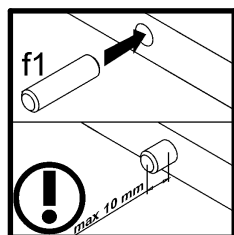

- D** Montageanleitung
- NL** Handleiding voor de montage
- TR** Montaj talimatı
- FR** Instructions de montage
- CZ** Montážní návod
- HU** Összeszerelési útmutató
- GB** Assembly instructions
- PL** Instrukcja montażu
- RU** Инструкция по монтажу
- IT** Istruzioni di montaggio
- RO** Instructiuni de asamblare
- SK** Montážny návod

**Max
150kg**

A	B	C (mm)		D
1	S214-208A	1260	350	1/1
2	S214-408A	1194	160	1/1
3	S214-535	1195	400	1/1
4	S214-129A	420	348	1/1

1 

4

5