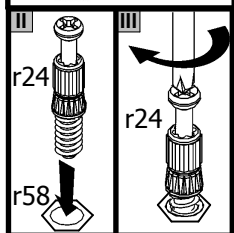

- D** Montageanleitung
- NL** Handleiding voor de montage
- TR** Montaj talimatı
- FR** Instructions de montage
- CZ** Montážní návod
- HU** Összeszerelési útmutató
- GB** Assembly instructions
- PL** Instrukcja montażu
- RU** Инструкция по монтажу
- IT** Istruzioni di montaggio
- RO** Instructiuni de asamblare
- SK** Montážny návod

**Max
150kg**

A	B	C (mm)		D
1	S214-208A	1260	350	1/1
2	S214-408A	1194	160	1/1
3	S214-535	1195	400	1/1
4	S214-129A	420	348	1/1

1 

4

5