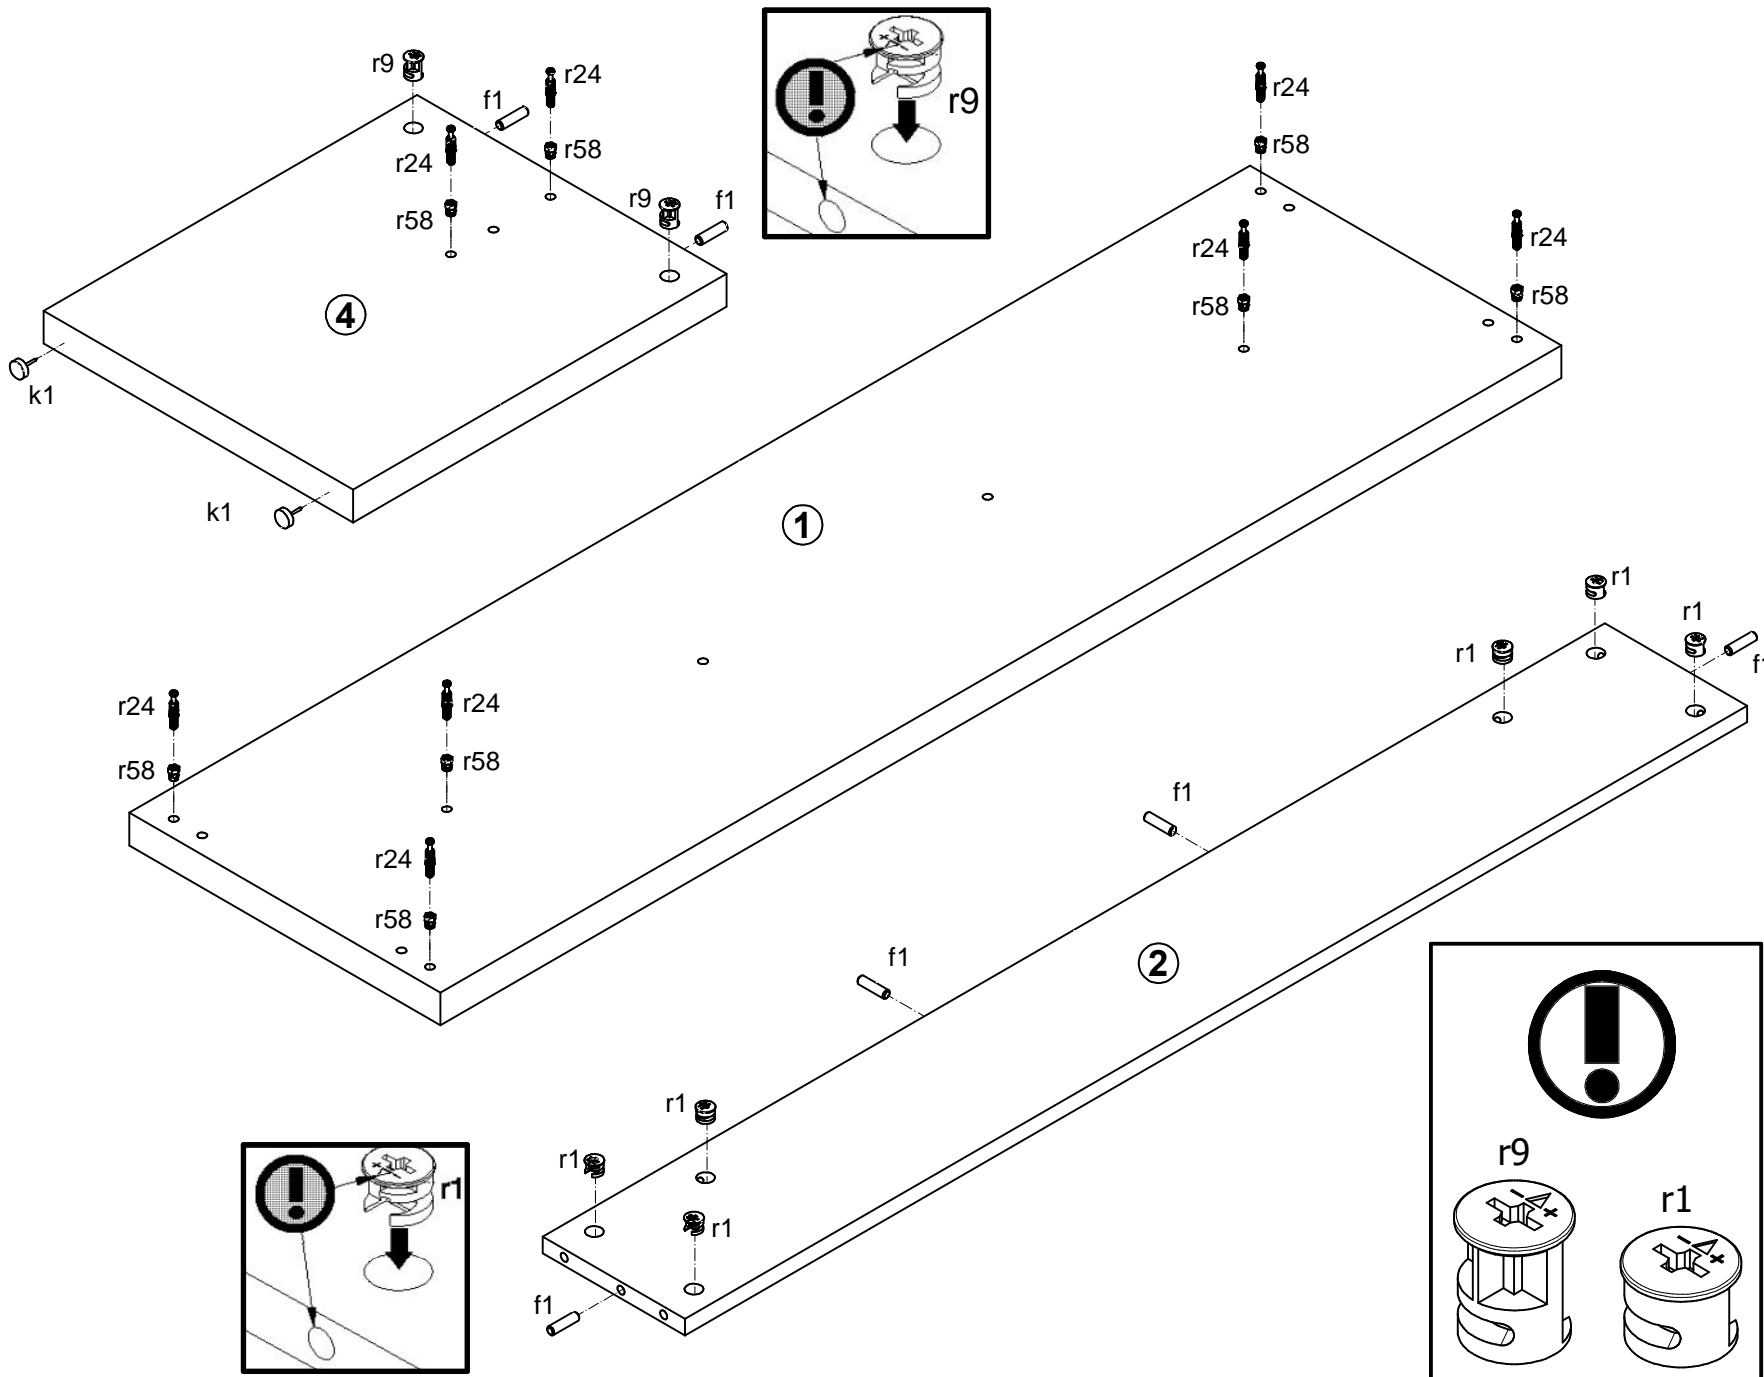

- D** Montageanleitung
- NL** Handleiding voor de montage
- TR** Montaj talimatı
- FR** Instructions de montage
- CZ** Montážní návod
- HU** Összeszerelési útmutató
- GB** Assembly instructions
- PL** Instrukcja montażu
- RU** Инструкция по монтажу
- IT** Istruzioni di montaggio
- RO** Instructiuni de asamblare
- SK** Montážny návod

**Max
150kg**

A	B	C (mm)		D
1	S214-208A	1260	350	1/1
2	S214-408A	1194	160	1/1
3	S214-535	1195	400	1/1
4	S214-129A	420	348	1/1

1 

4

5