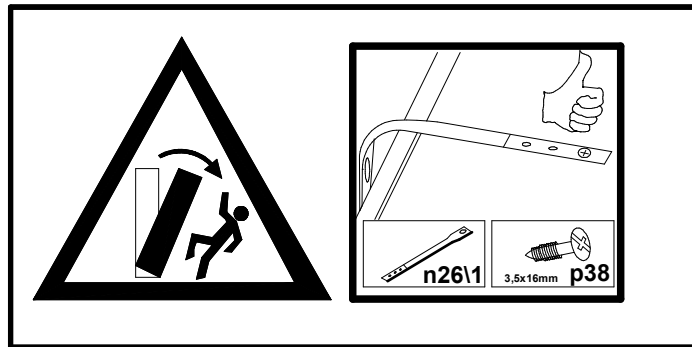

- D** Montageanleitung
- NL** Handleiding voor de montage
- TR** Montaj talimatı
- FR** Instructions de montage
- CZ** Montážní návod
- HU** Összeszerelési útmutató
- GB** Assembly instructions
- PL** Instrukcja montażu
- RU** Инструкция по монтажу
- IT** Istruzioni di montaggio
- RO** Instructiuni de asamblare
- SK** Montážny návod

**Max
150kg**

A	B	C (mm)		D
1	S214-208A	1260	350	1/1
2	S214-408A	1194	160	1/1
3	S214-535	1195	400	1/1
4	S214-129A	420	348	1/1

1 

4

5