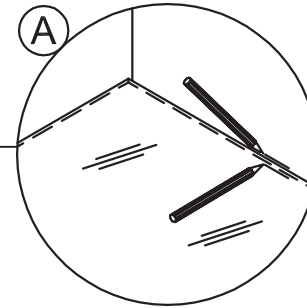

1 Person

20
Min.

(W1)		x 8
(ST)		x 6
(W2)		x 8
(C3)		x 28

(M25)		x 2
M4x25 mm		
(M10)		x 4
M4x10 mm		
(PM-64)		x 3

(PO)		x 4
(PC)		x 4
Ø7/9x5mm		

(A2)		x 2
60x20x15 mm		

(S2-16L)		x 2
4x16 mm		

Achtung:

- 1.
- 2.
- 3.
- 4.
- 5.

Modellname: **BOLOGNA**

BELEUCHTUNG
TYPE T-05 HIGHBOARD R

Ver. 19.09.2017

2/2

1 Person

20
Min.

OPTION