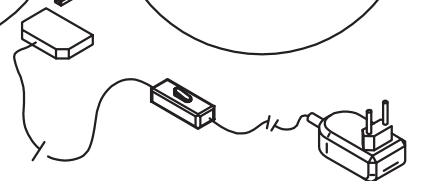

- 1.
- 2.
- 3.
- 4.
- 5.

Modellname: **BOLOGNA**

BELEUCHTUNG
TYPE T-05 HIGHBOARD R

Ver. 19.09.2017

2/2

1 Person

20
Min.

OPTION