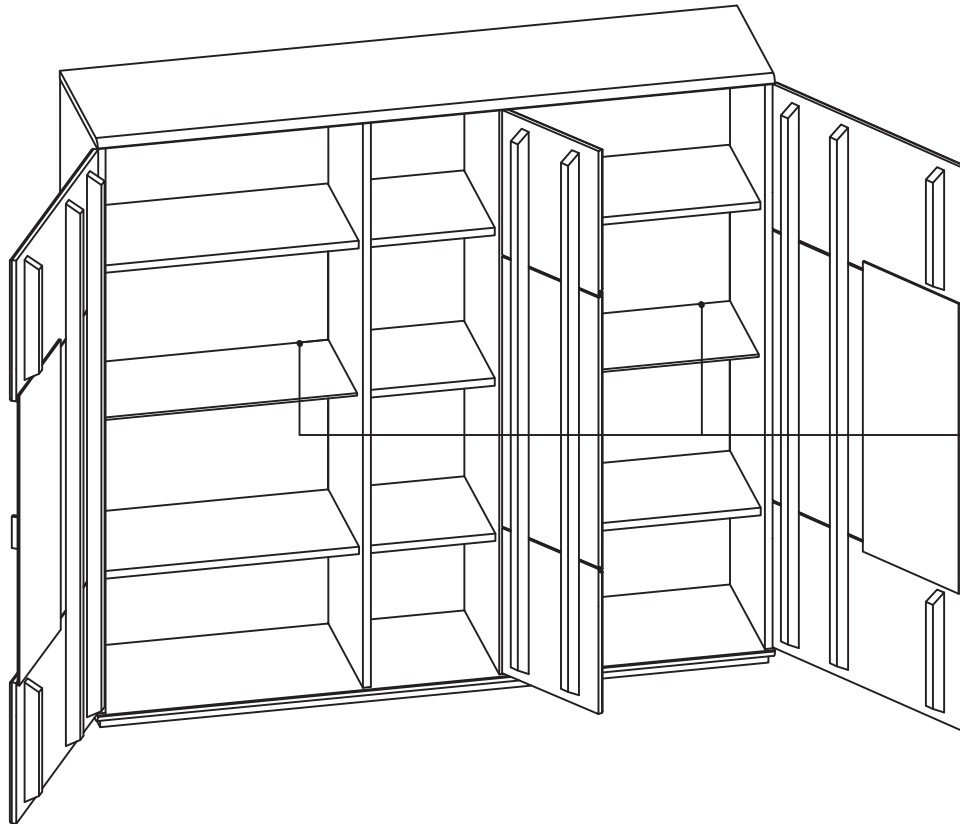

1 Person

20
Min.

(W1)		x 8
(ST)		x 6
(W2)		x 8
(C3)		x 28

(M25)		x 2
M4x25 mm		
(M10)		x 4
M4x10 mm		
(PM-64)		x 3

(PO)		x 4
(PC)		x 4
Ø7/9x5mm		

(A2)		x 2
60x20x15 mm		

(S2-16L)		x 2
4x16 mm		

Achtung:

- 1.
- 2.
- 3.
- 4.
- 5.

Modellname: **BOLOGNA**

BELEUCHTUNG
TYPE T-05 HIGHBOARD R

Ver. 19.09.2017

2/2

1 Person

20
Min.

OPTION