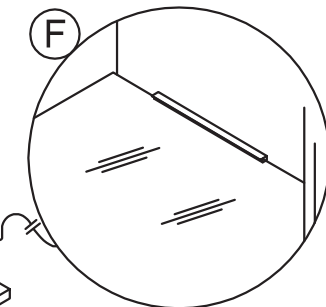

1 Person

20
Min.

(W1)		x 8
(ST)		x 6
(W2)		x 8
(C3)		x 28

(M25)		x 2
M4x25 mm		
(M10)		x 4
M4x10 mm		
(PM-64)		x 3

(PO)		x 4
(PC)		x 4
Ø7/9x5mm		

(A2)		x 2
60x20x15 mm		

(S2-16L)		x 2
4x16 mm		

Achtung:

- 1.
- 2.
- 3.
- 4.
- 5.

Modellname: **BOLOGNA**

BELEUCHTUNG
TYPE T-05 HIGHBOARD R

Ver. 19.09.2017

2/2

1 Person

20
Min.

OPTION