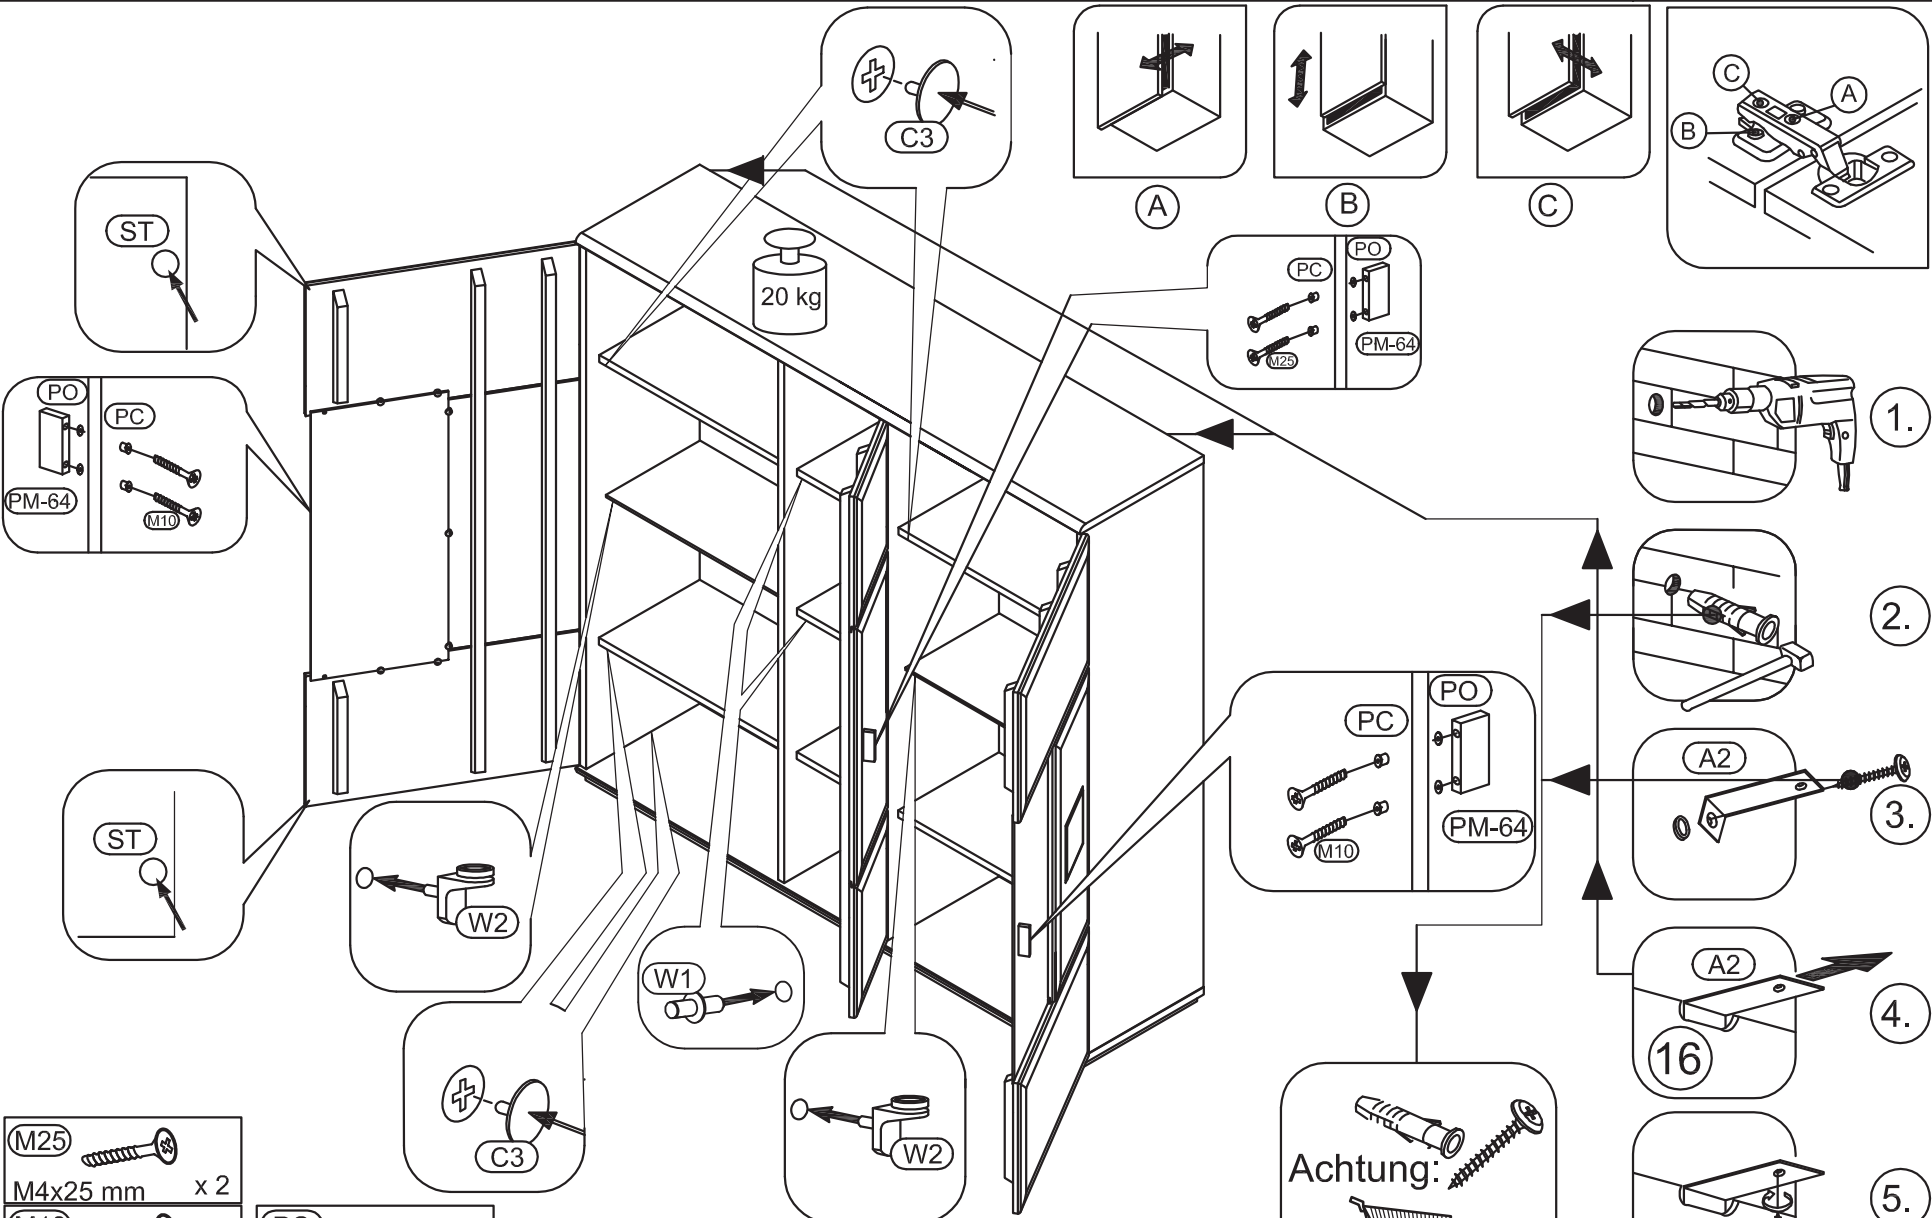

1 Person

20
Min.

(W1)		x 8
(ST)		x 6
(W2)		x 8
(C3)		x 28

(M25)		x 2
M4x25 mm		
(M10)		x 4
M4x10 mm		
(PM-64)		x 3

(PO)		x 4
(PC)		x 4
Ø7/9x5mm		

(A2)		x 2
60x20x15 mm		

(S2-16L)		x 2
4x16 mm		

Achtung:

- 1.
- 2.
- 3.
- 4.
- 5.

Modellname: **BOLOGNA**

BELEUCHTUNG
TYPE T-05 HIGHBOARD R

Ver. 19.09.2017

2/2

1 Person

20
Min.

OPTION

05071ZB_Trafo

x1

005062ZB_BEL.

x2