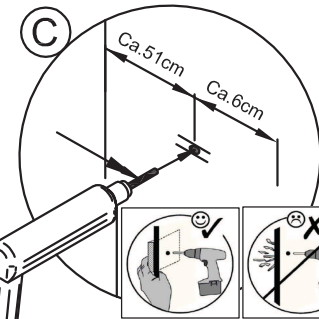

1 Person

20
Min.

(W1)		x 8
(ST)		x 6
(W2)		x 8
(C3)		x 28

(M25)		x 2
M4x25 mm		
(M10)		x 4
M4x10 mm		
(PM-64)		x 3

(PO)		x 4
(PC)		x 4
Ø7/9x5mm		

(A2)		x 2
60x20x15 mm		

(S2-16L)		x 2
4x16 mm		

Achtung:

- 1.
- 2.
- 3.
- 4.
- 5.

Modellname: **BOLOGNA**

BELEUCHTUNG
TYPE T-05 HIGHBOARD R

Ver. 19.09.2017

2/2

1 Person

20
Min.

OPTION