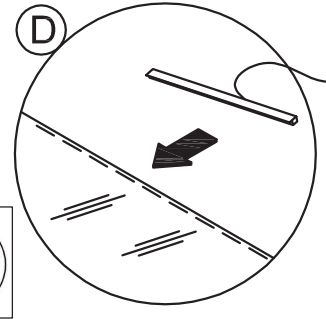

1 Person

20
Min.

(W1)		x 8
(ST)		x 6
(W2)		x 8
(C3)		x 28

(M25)		x 2
M4x25 mm		
(M10)		x 4
M4x10 mm		
(PM-64)		x 3

(PO)		x 4
(PC)		x 4
Ø7/9x5mm		

(A2)		x 2
60x20x15 mm		

(S2-16L)		x 2
4x16 mm		

Achtung:

- 1.
- 2.
- 3.
- 4.
- 5.

Modellname: **BOLOGNA**

BELEUCHTUNG
TYPE T-05 HIGHBOARD R

Ver. 19.09.2017

2/2

1 Person

20
Min.

OPTION