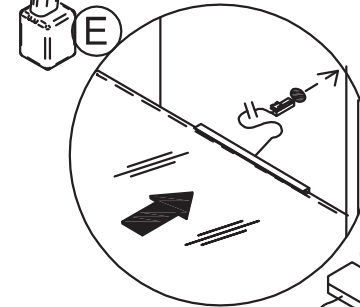

1 Person

20
Min.

(W1)		x 8
(ST)		x 6
(W2)		x 8
(C3)		x 28

(M25)		x 2
M4x25 mm		
(M10)		x 4
M4x10 mm		
(PM-64)		x 3

(PO)		x 4
(PC)		x 4
Ø7/9x5mm		

(A2)		x 2
60x20x15 mm		

(S2-16L)		x 2
4x16 mm		

Achtung:

- 1.
- 2.
- 3.
- 4.
- 5.

Modellname: **BOLOGNA**

BELEUCHTUNG
TYPE T-05 HIGHBOARD R

Ver. 19.09.2017

2/2

1 Person

20
Min.

OPTION