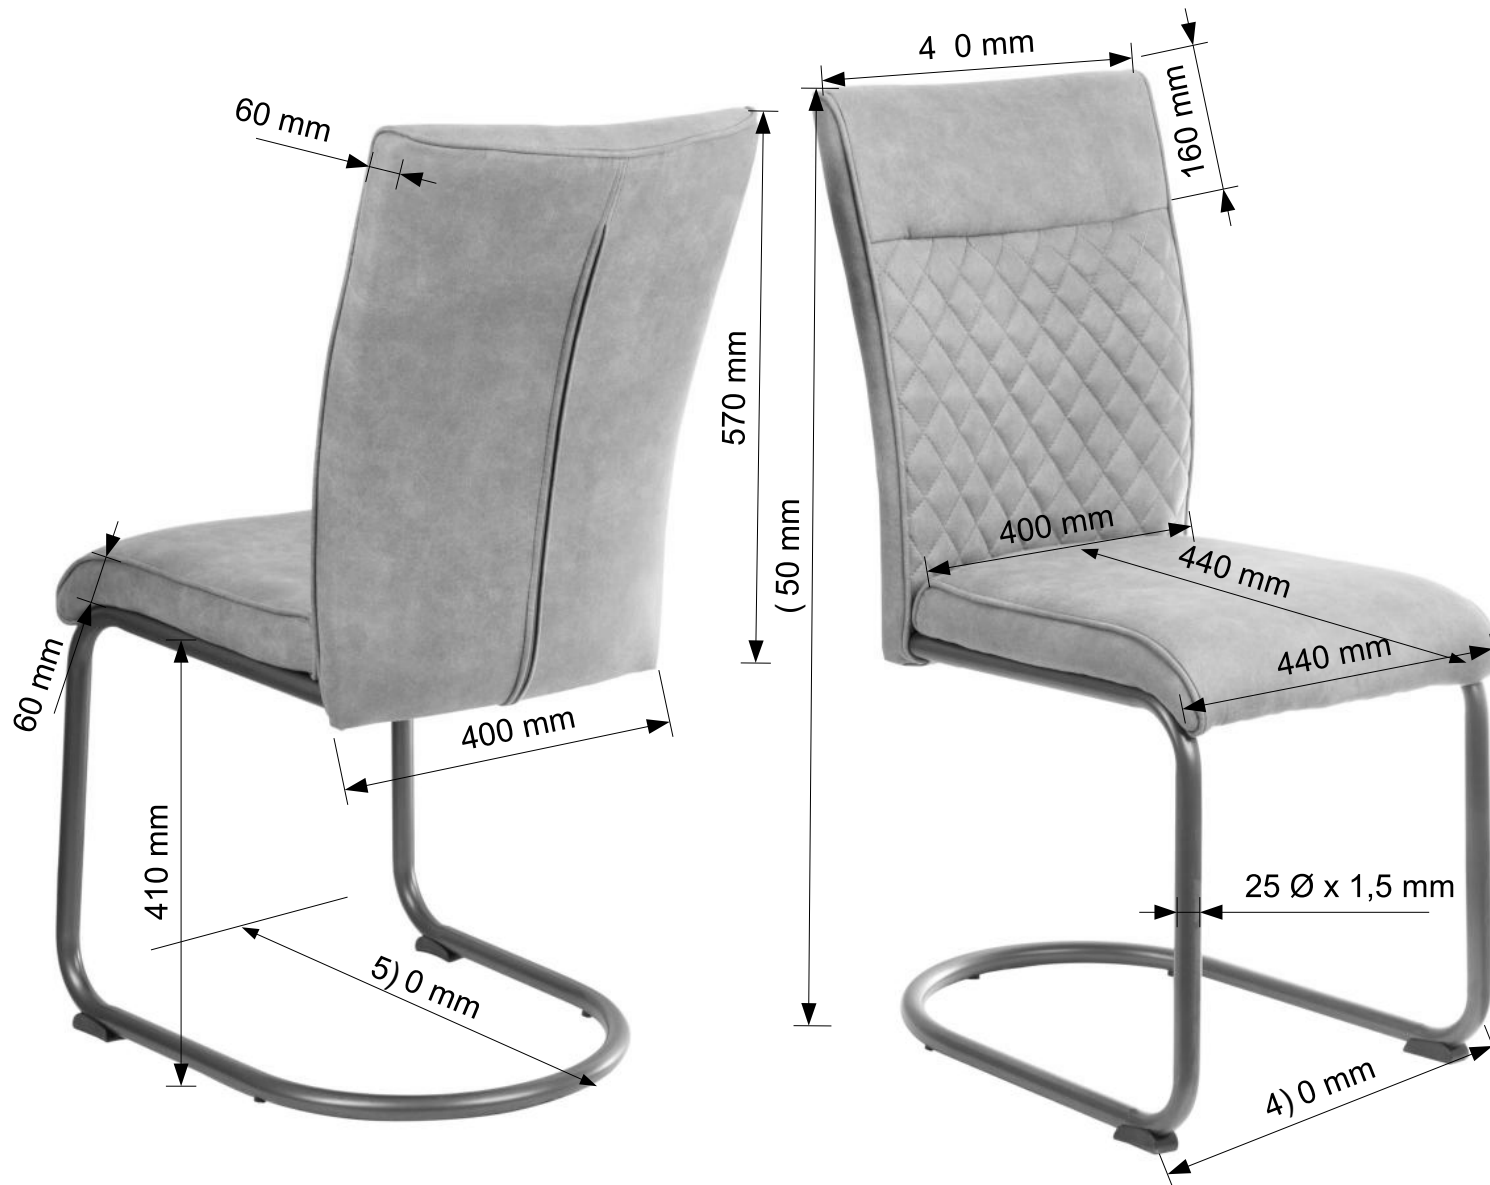

R5306-xx
Catalina

Sitzhöhe: 475 mm

Auslage: 640 mm

Fußgleiter: 6 Stück

max.Belast.: 130 kg

Gewicht: 7,0 kg