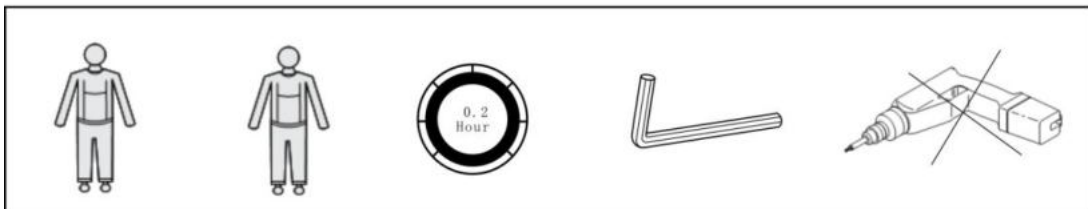

# RIA-2 seaters

---

— B\*4PCS

— C\*8PCS  
φ6\*25

— D\*1PC  
M4\*70mm

— E\*8PCS