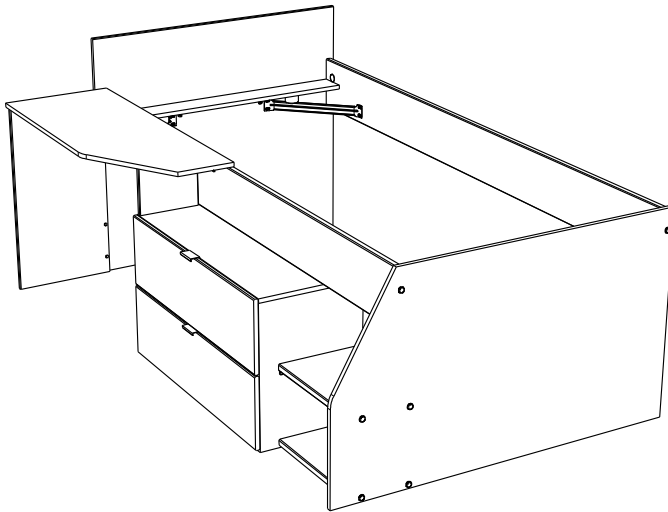

2309LITI

Caractéristiques produit :
Structure en panneau de particules
revêtu papier décor imitation Blanc et Gris
Façade en panneau de particules
revêtu papier décor imitation Blanc
Couchage en cm : 93 x 190 ou 200
Poignées alu, finition laque blanc
Chant mélamine