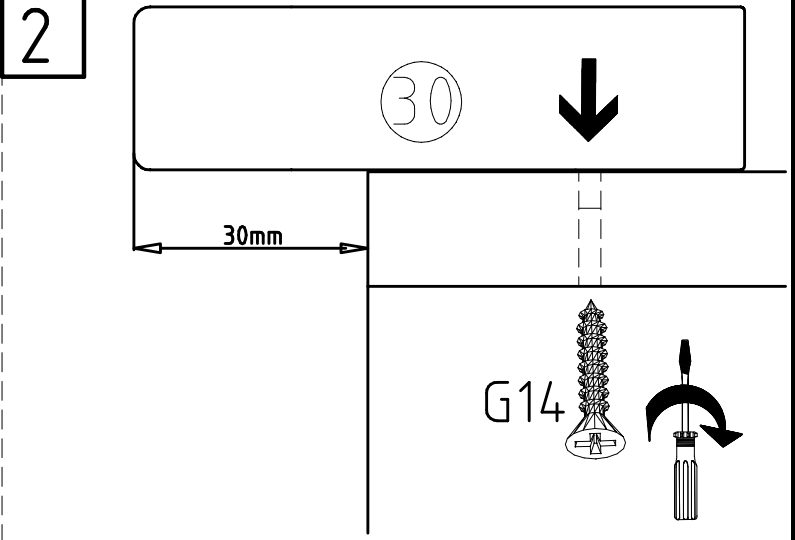

1348/ 1792/ 2236 x120x22

1792 x120x22

888 x120x22

980564

NSP 135

1-2-3-4...

980564

17.03.14 / -

 3,5 x 35 mm 121 375	6x
 112 268	9x
 112 267	9x

2064x560x15

2001x560x15

2064x560x15

2021x439x15

1518x439x15

2021x439x15

1317x560x15

3x 439x164x15

3x 408x434x2,5

25

1317x33x15

3x 439x422x439x92

1

2

3,5 x 35 mm G14

Montage - Anleitung    Laenge ..... 520,0    OBEREN  
KS-64    Breite ..... 568,0    OBEREN

**SOCKEL32 KLEB**

En cas de dommage, veuillez retourner le carton avec le produit. En cas de dommage, veuillez retourner le carton avec le produit.