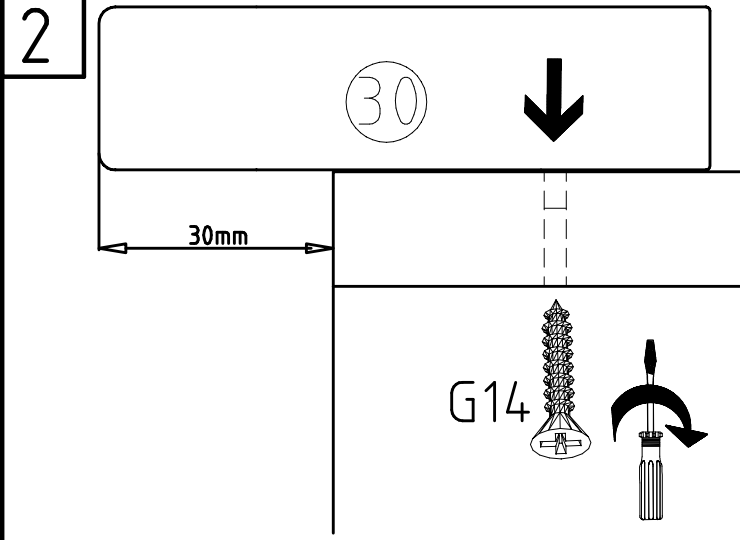

1348/ 1792/ 2236 x120x22

1792 x120x22

888 x120x22

980564

NSP 135

1-2-3-4...

980564

17.03.14 / -

 3,5 x 35 mm 121 375	6x
 112 268	9x
 112 267	9x

2064x560x15

2001x560x15

2064x560x15

2021x439x15

1518x439x15

2021x439x15

1317x560x15

3x 439x164x15

3x 408x434x2,5

25

1317x33x15

3x 439x422x439x92

1

2

3,5 x 35 mm G14

Montage - Anleitung    Laenge ..... 520,0    OBEREN  
KS-64    Breite ..... 568,0    OBEREN

**SOCKEL32 KLEB**

En cas de dommage, veuillez retourner le carton avec le produit. En cas de dommage, veuillez retourner le carton avec le produit.